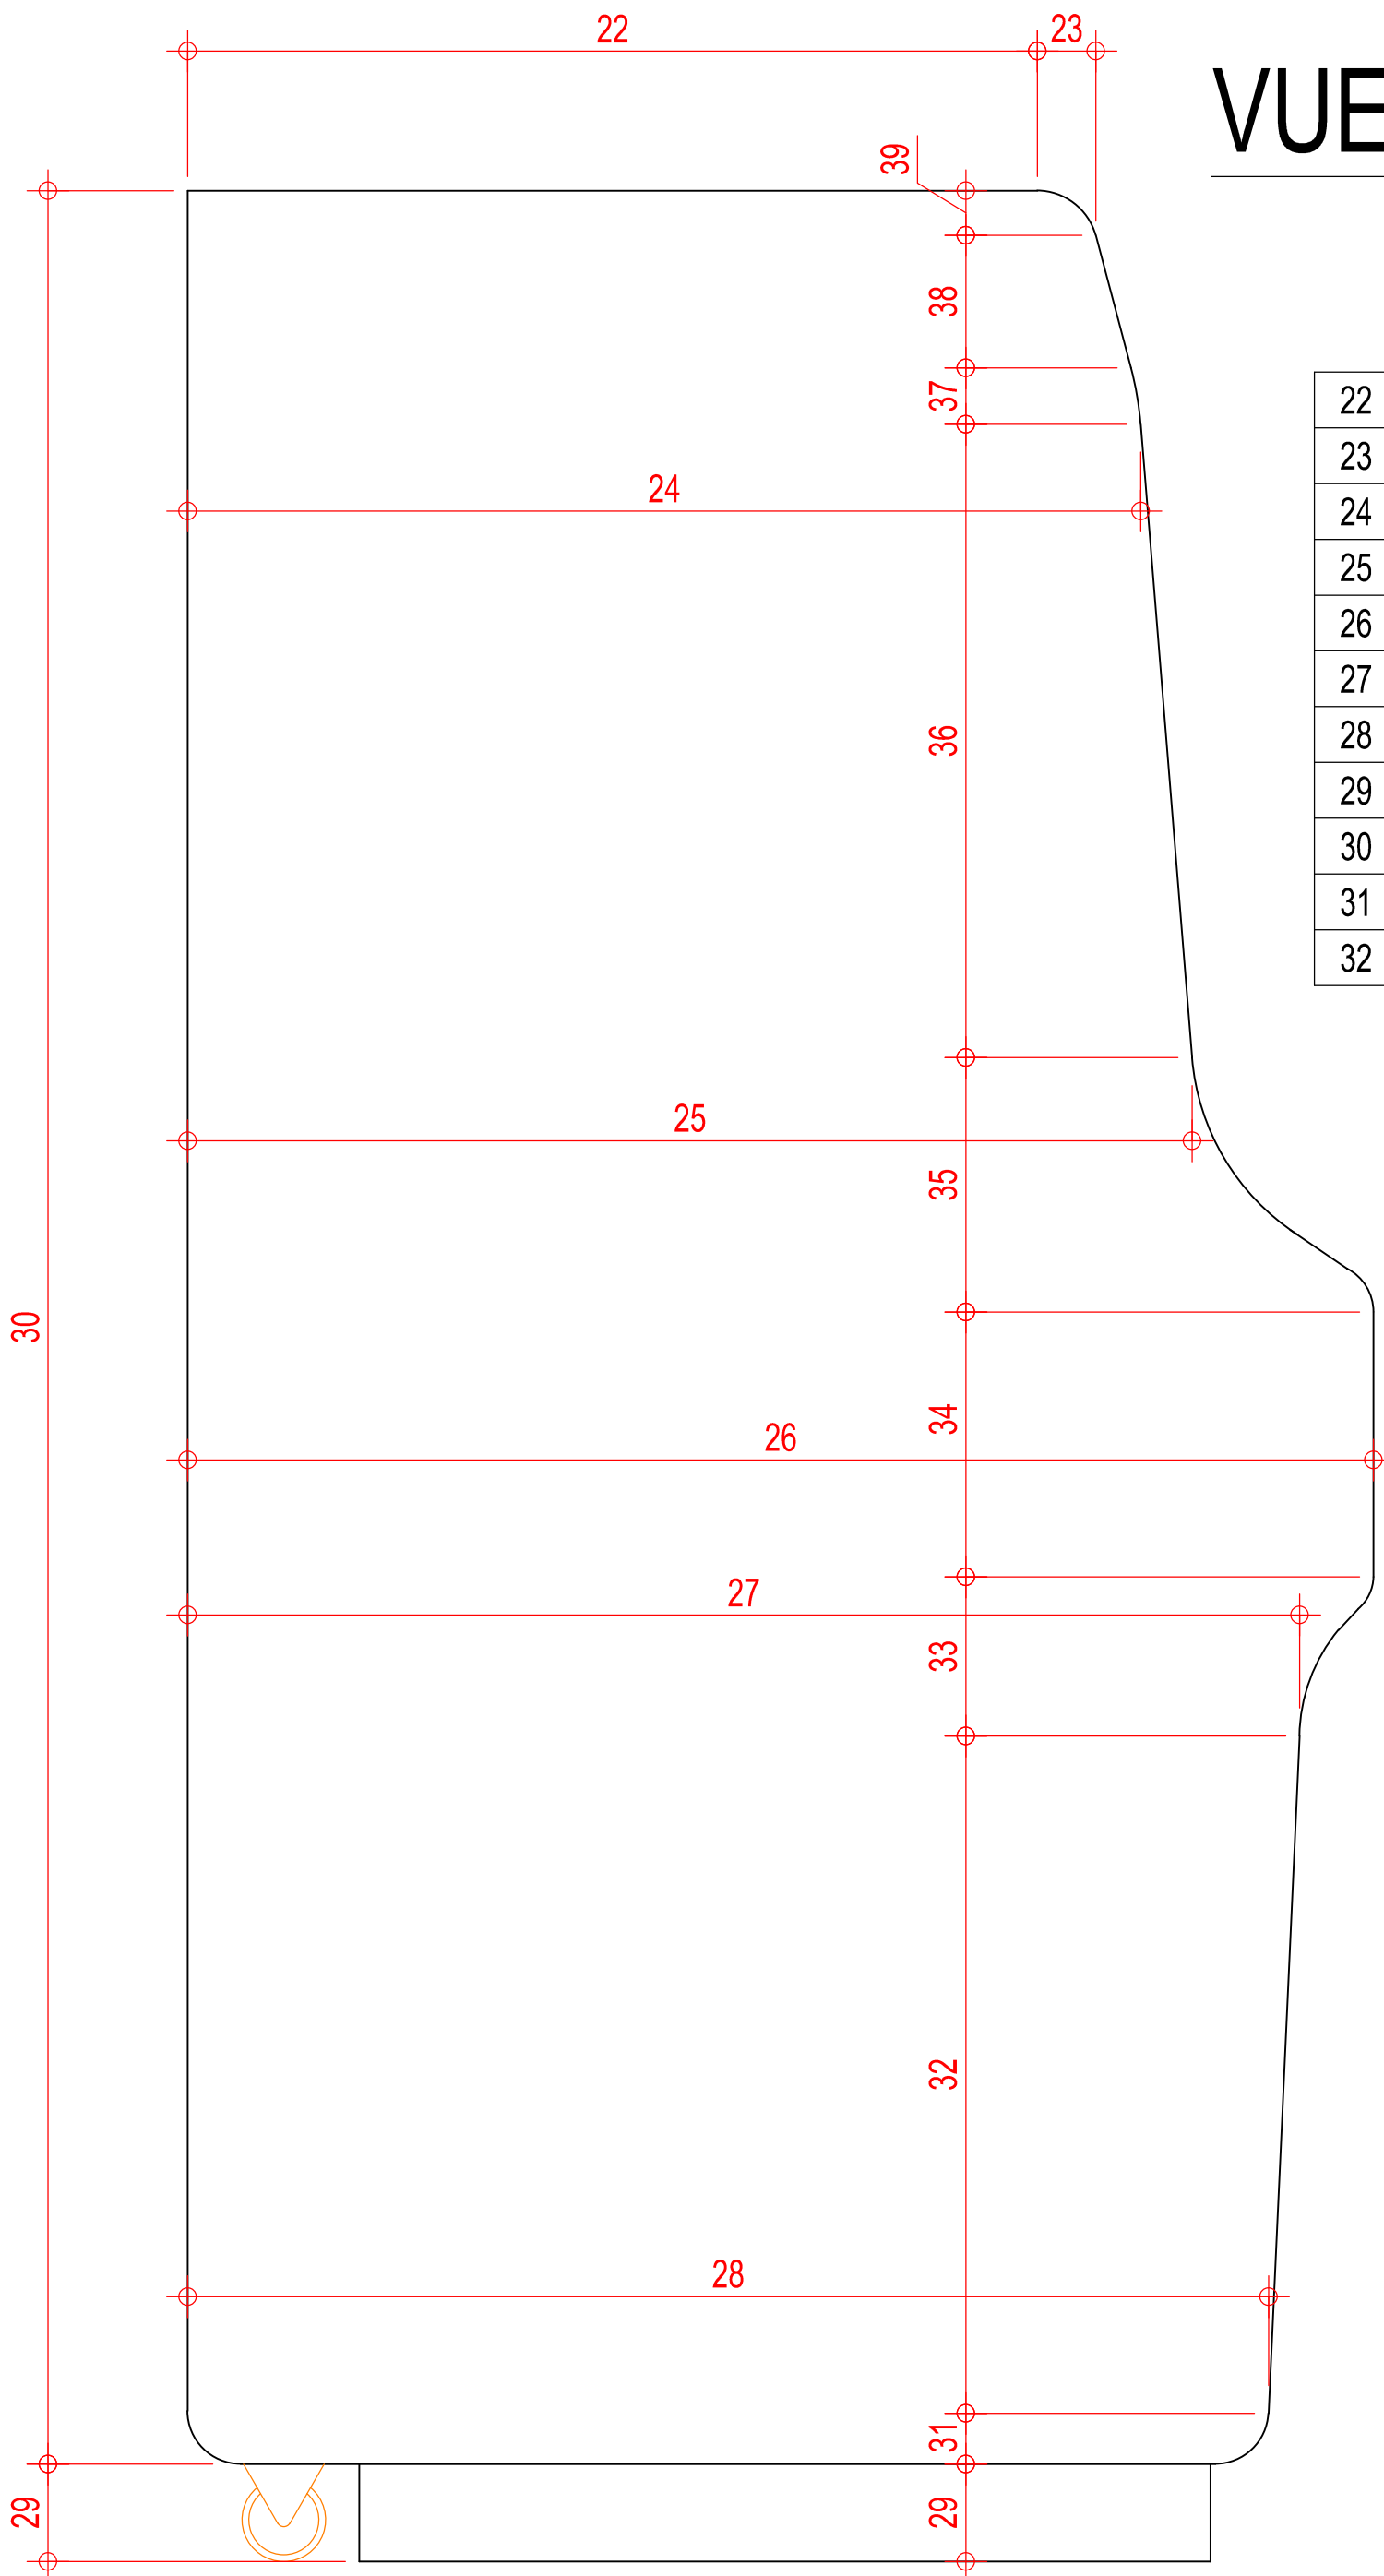

VUE DE COTE

22	609 mm
23	42 mm
24	683 mm
25	720 mm
26	850 mm
27	797 mm
28	775 mm
29	70 mm
30	1630 mm
31	36 mm
32	486 mm

33	114 mm
34	190 mm
35	182 mm
36	454 mm
37	40 mm
38	95 mm
39	32 mm